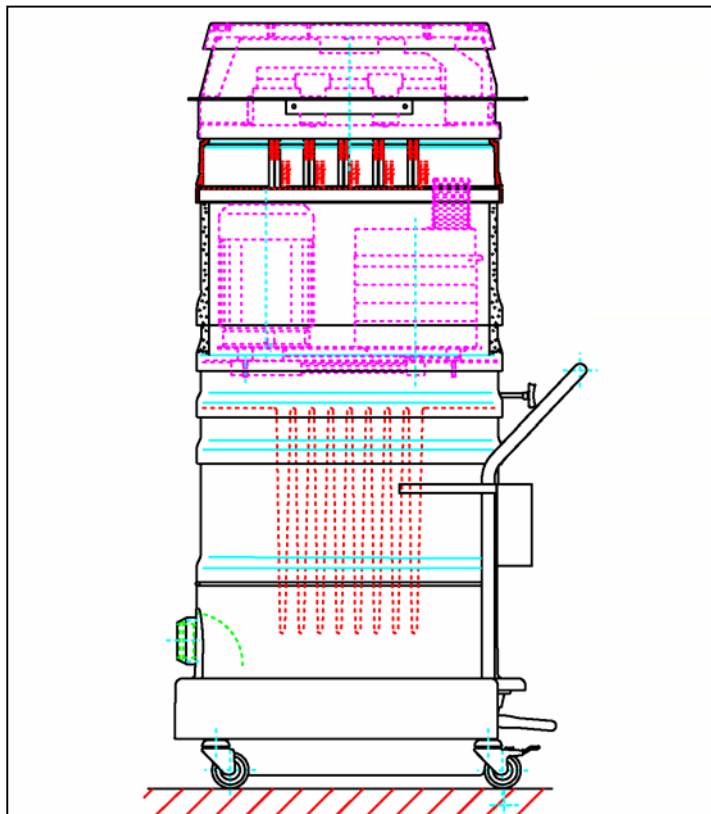

**- Atest z badania BIA -
... tylko 56 dB (A)**

- ❑ Obudowa z tworzyw sztucznych zbrojonych włóknem szklanym (GFK), wyjątkowo stabilna, odporna na korozję,
- ❑ Niewielkie wymiary,
- ❑ D 850 x S 520 x H 1.194 mm przy powierzchni filtra 2,6 m²,
- ❑ Wyjątkowo poręczny,
- ❑ Przystosowany do pracy ciągłej („24 godziny na dobę”).