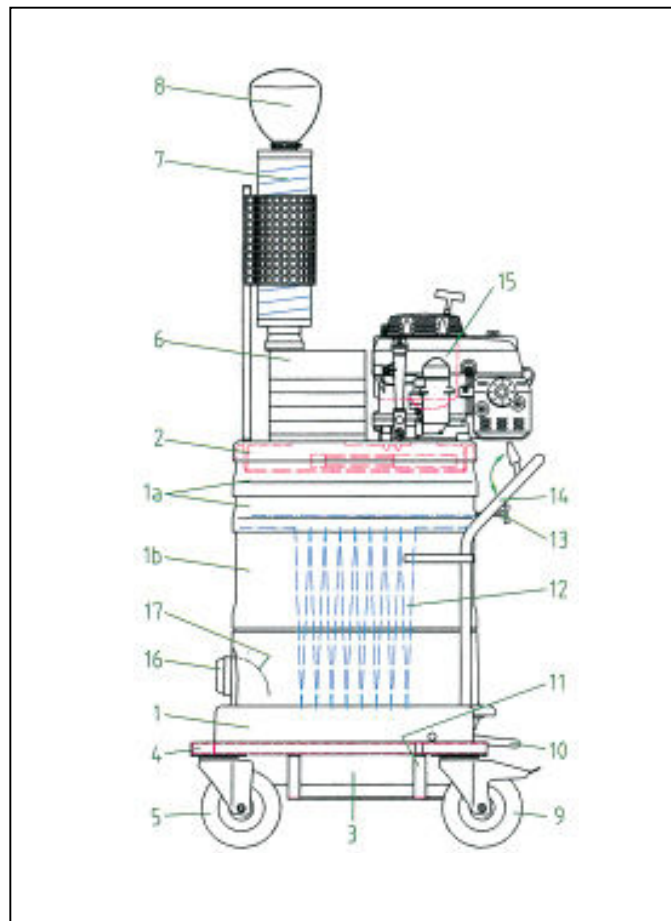

Odkurzacz przemysłowy z silnikiem benzynowym BS 1000

Ruwac
odkurzacze przemysłowe

Efektywne odkurzanie niezależne od źródła zasilania

Ten specjalny odkurzacz jest wyposażony w silnik spalinowy (4-suwowy) o mocy 6,3 kW.

Nadaje się szczególnie do stosowania na wolnym powietrzu, np. na budowach lub dużych wolnych powierzchniach, gdzie wymagana jest albo duża moc ssania, albo gdy brak jest w pobliżu źródła prądu lub gdy musiałyby zostać użyte długie odcinki nieporęcznych kabli elektrycznych.

Długość (mm)	800
Szerokość (mm)	500
Wysokość (mm)	1.050
Moc (kW)	6,3
Filtr (m ²)	1,2 lub 2,6
Podciśnienie (mm sł. wody)	2.200
Przepływ powietrza (m ³ /h)	410
Objętość zbiornika (l)	35
Masa (kg)	83
Zbiornik na benzynę (l)	2
Zużycie paliwa (g/kW)	315

- | | |
|--|-------------------------------------|
| 1 Dolna część obudowy, GFK | 11 Kosz podtrzymujący zasobnik pyłu |
| 1a Pierścień pośredni mały, GFK | 12 Filtr workowy |
| 1b Pierścień pośredni duży, GFK | 13 Pręt otrzepujący |
| 2 Górna część obudowy, GFK | 14 Uchwyt do popychania |
| 3 Zasobnik pyłu | 15 Silnik |
| 4 Duże podwozie | 16 Króciec ssący |
| 5 Kółko samonastawne, \varnothing 200 mm | 17 Deflektor |
| 6 Turbina ssąca | |
| 7 Elastyczna rura tłumiąca | |
| 8 Woreczek wydmuchowy | |
| 9 Kółko stałe, \varnothing 200 mm | |
| 10 Dźwignia nożna do zahamowania przyrządu | |